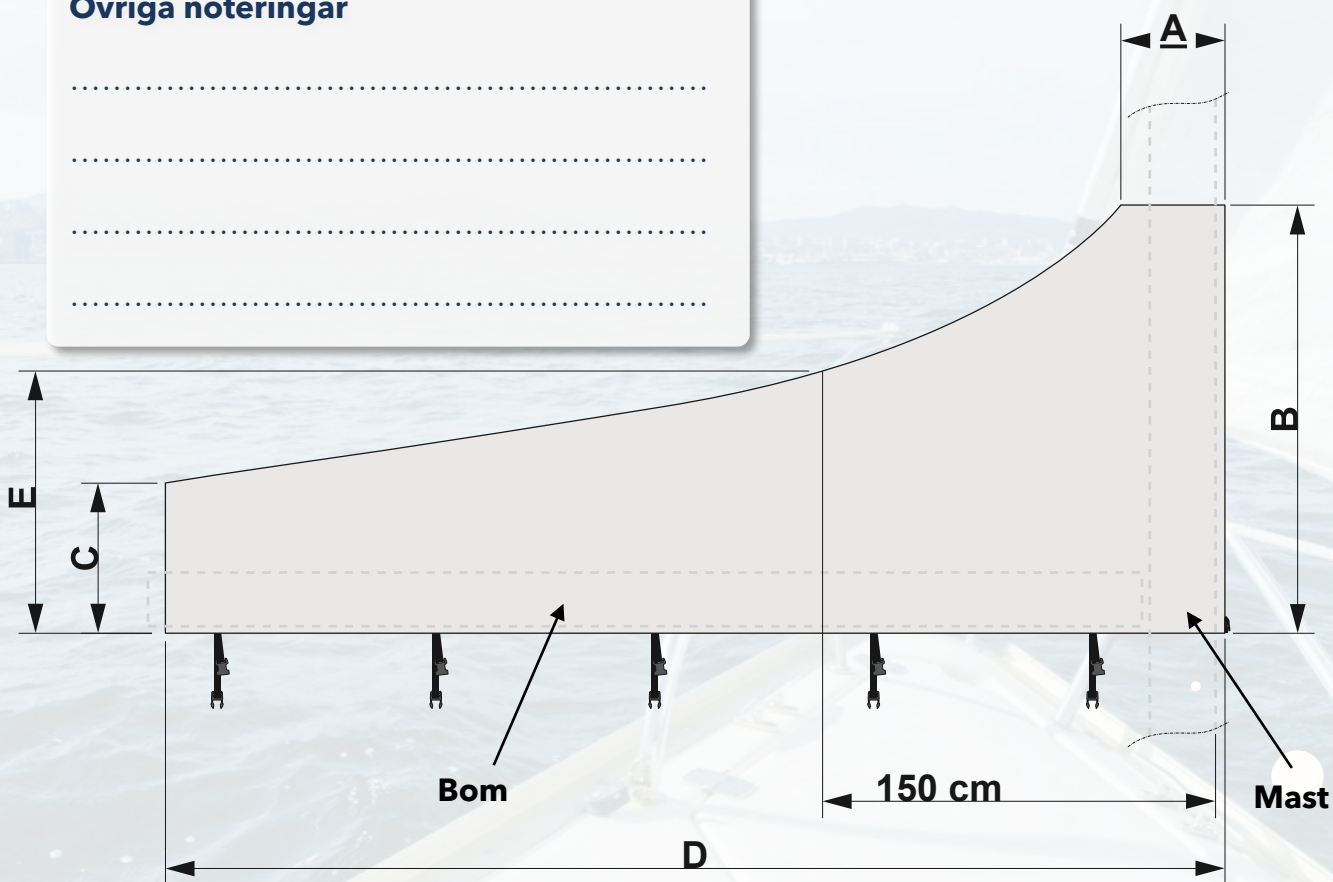

A. Hals

.....

B. Höjd fram

.....

C. Höjd akter

.....

D. Total längd

.....

E. Höjd 150 cm akter om mast

.....

Övriga noteringar

.....
.....
.....
.....

**KAPELL
& ANNAT**