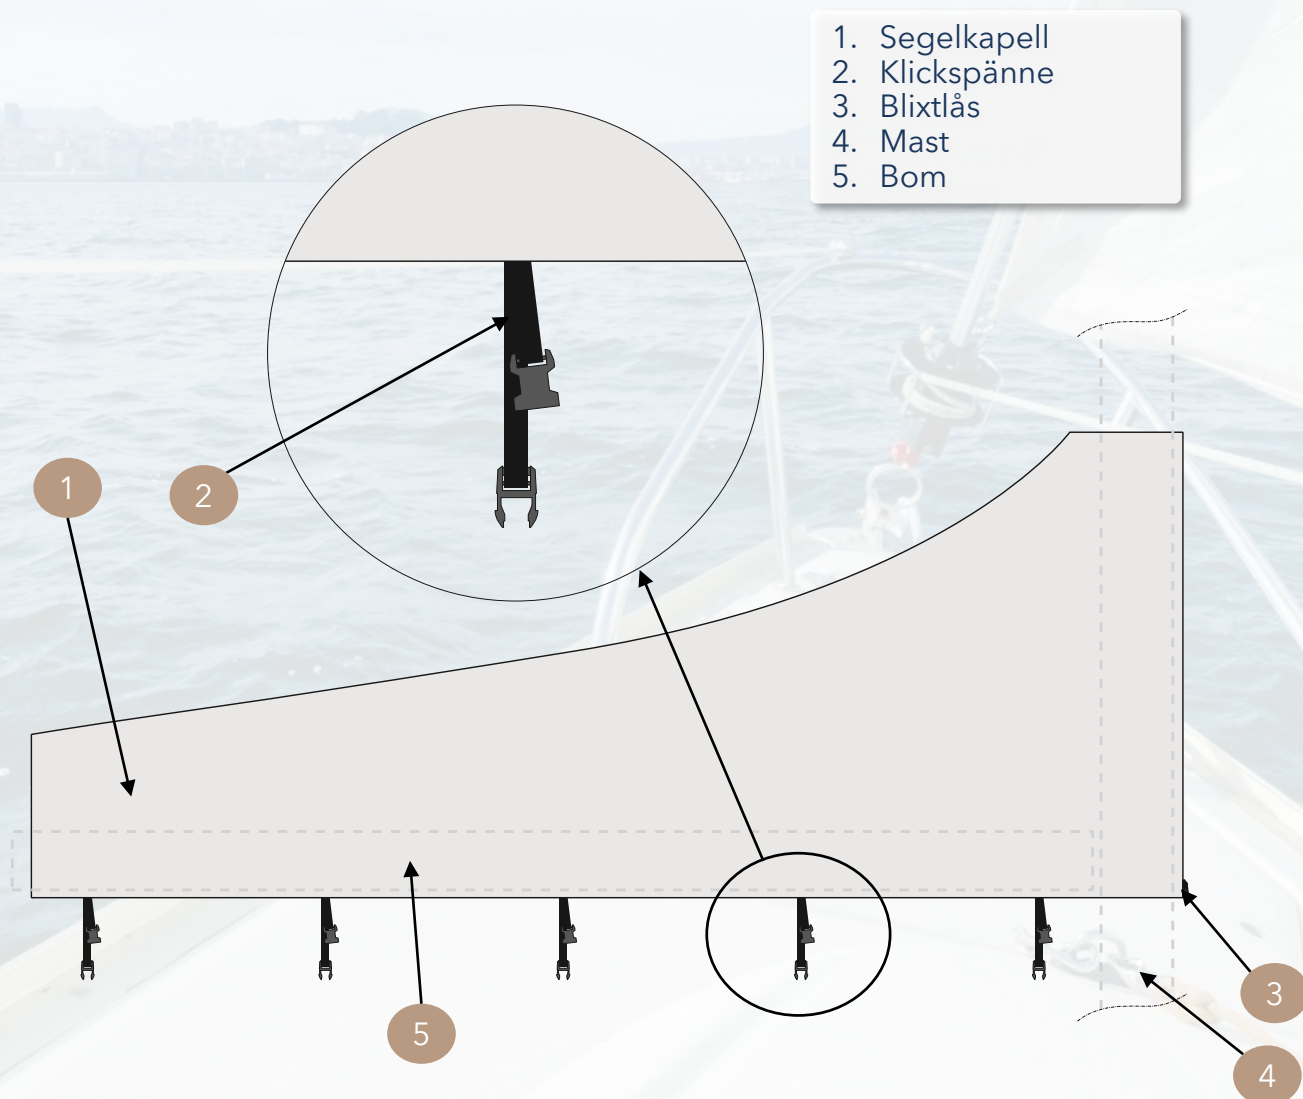

Segelkapell

Kapell & Annat segelkapell är vår egen design byggd efter erfarenhet och utprovningar. Samtliga av våra segelkapell tillverkas i belagd kapellväv, samma som i sprayhood och tält.

Våra segelkapell (1) är designade för att ge dig största möjliga nytta och bekvämlighet. Segelkapellen har blixtlås (3) framför masten (4) och kraftiga klickspänne (2) under segelkapellet för att fästa allt under bommen (5).

Vi har standardmallar som storleksmässigt passar alla båtmodeller. Har ni särskilda önskemål på mått ber vi er att ange dessa i specifikationen på sida 2.

Har du särskilda önskemål på mått? Använd fälten nedan för att mäta själv.

E. Höjd 150 cm akter om mast

.....

Övriga noteringar

.....
.....
.....
.....

**KAPELL
& ANNAT**